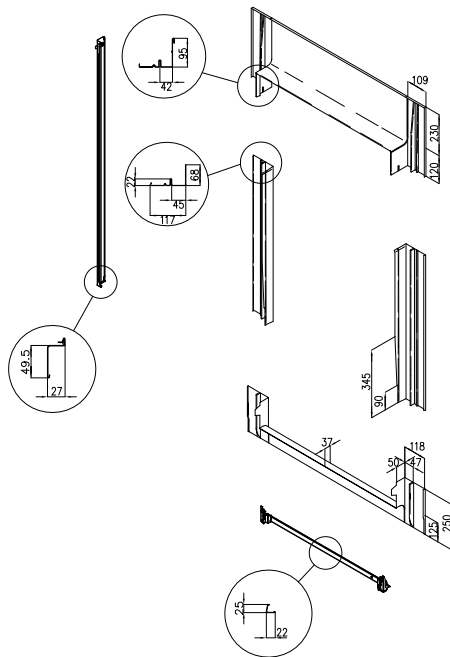

Lemování pro samostatné osazení a sestavy

Profil střešní krytiny: 8 mm		
1		EDS
2		EBS
3		EKS
4		EKS ---7- + EDS
5		EFS
6		EFS --22/32
7		EDW (od roku 2015)
8		ETS + EDS
9		ETS + ETS --00- + EKS
10		EKX --88
11		EES + EEX
12		EAS
13		

Technický výkres

Technické údaje

Materiál:	Slitina hliníku
Tloušťka hliníku:	0,47 mm až 0,65 mm
Tloušťka potahu:	Min 24 µm, podle normy EN 13523-1
Lesk 60°:	30E, podle normy EN 13523-2
Standardní barva:	Šedá NCS S 7500-N, podle normy EN 13523-3, nebo jako RAL 7043

Dostupné materiály lemování

Dostupné materiály manžety

Výhody

Spolehlivá a rychlá montáž

Zajišťuje dokonalé napojení střešního okna VELUX na střešní plášť. Praktická, spolehlivá, rychlá a snadná montáž.

Ušetří vám čas i peníze a přinese vám spokojené zákazníky.

Testováno v extrémních povětrnostních podmínkách

Lemování VELUX prochází testy v našem aerodynamickém tunelu, který je největší svého druhu v severní Evropě. Vaše záruka spolehlivého a trvanlivého výrobku.

Diskrétní a atraktivní design

Vzhled lemování VELUX se osvědčil na milionech střech po celém světě. Příjemný estetický vzhled, žádná koroze a žádná údržba. Dobře známá kvalita značky VELUX, které můžete věřit.

Originální příslušenství

Rychlá a snadná montáž

Dokonalě pasuje na okno

Odolá povětrnostním podmínkám

Záruka

VELUX®

Kontakt:

VELUX Česká republika, s. r. o.
Zákaznické centrum:
Telefon: 531 015 511
Telefax: 531 015 512
info.v-cz@velux.com

Předvádění výrobků a konzultační služby:
Sokolova 1d, 619 00 Brno.

Informace o otevírací době
najdete na www.velux.cz.